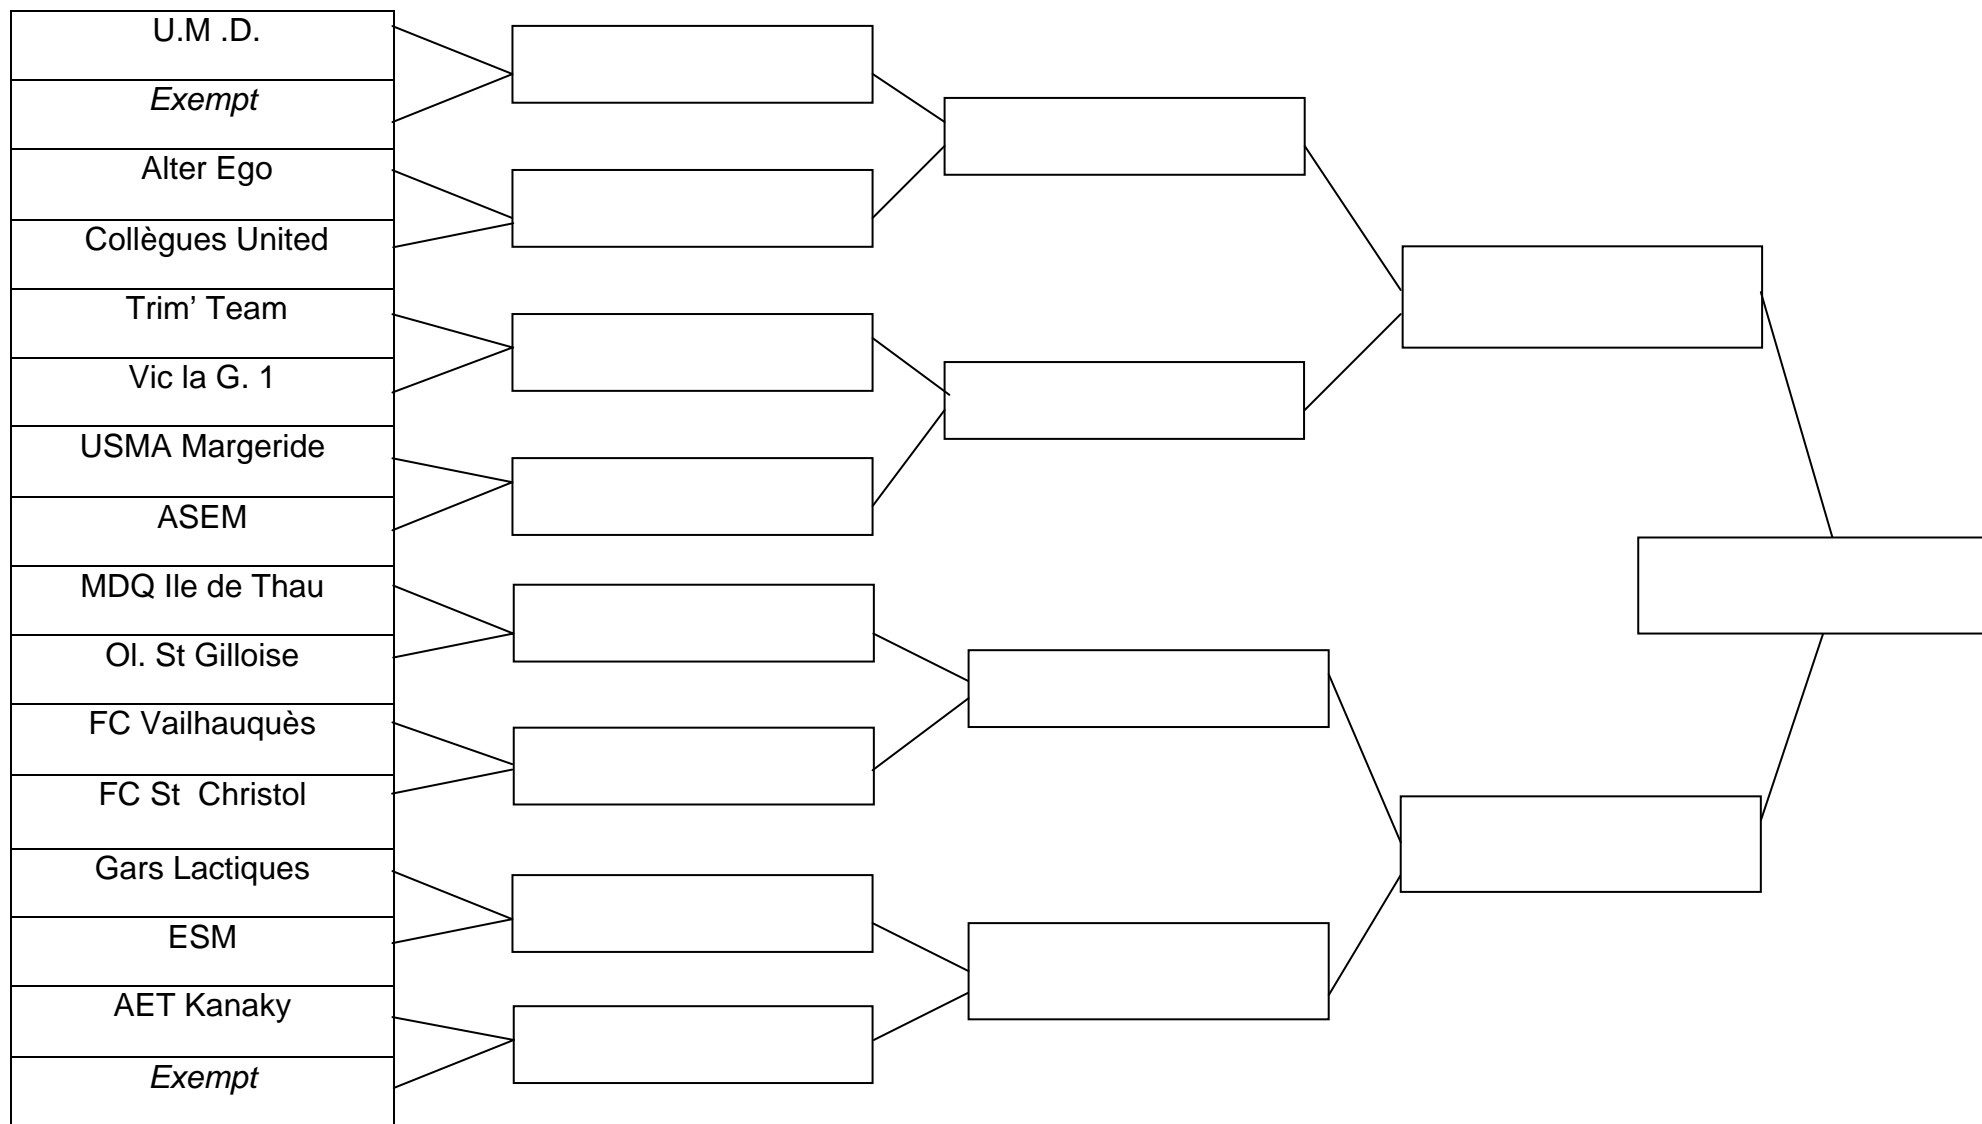

TIRAGE COUPE VIDALOU 2009-2010

POULE A

1/16^{ème} de finales

1/8^{ème} de finales

1/4 de finales

1/2 finales

finale

TIRAGE COUPE VIDALOU 2009-2010

POULE B